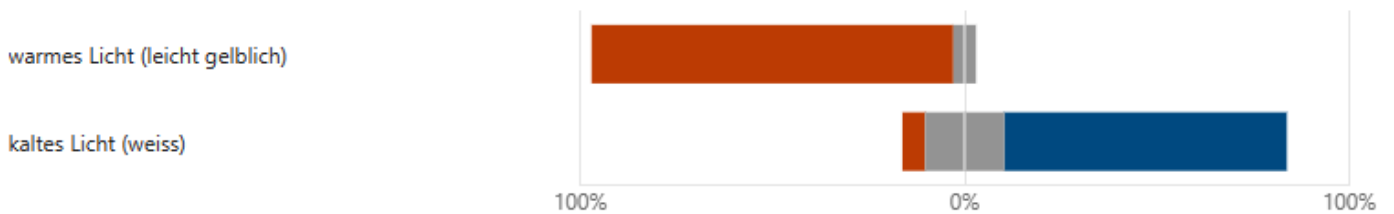

Umfrage März/April 2024

Weihnachtsbeleuchtung Aarau Rohr

34 Antworten

00:50 Durchschnittliche Zeit für das Ausfüllen

Ergebniszusammenfassung

1. Welche Variante gefällt mir?

[Weitere Details](#)

■ gefällt mir sehr ■ es geht ■ gefällt mir nicht

2. Ich wohne derzeit in Aarau Rohr. (Antwort freiwillig)

[Weitere Details](#)

● Ja 31
● Nein 3